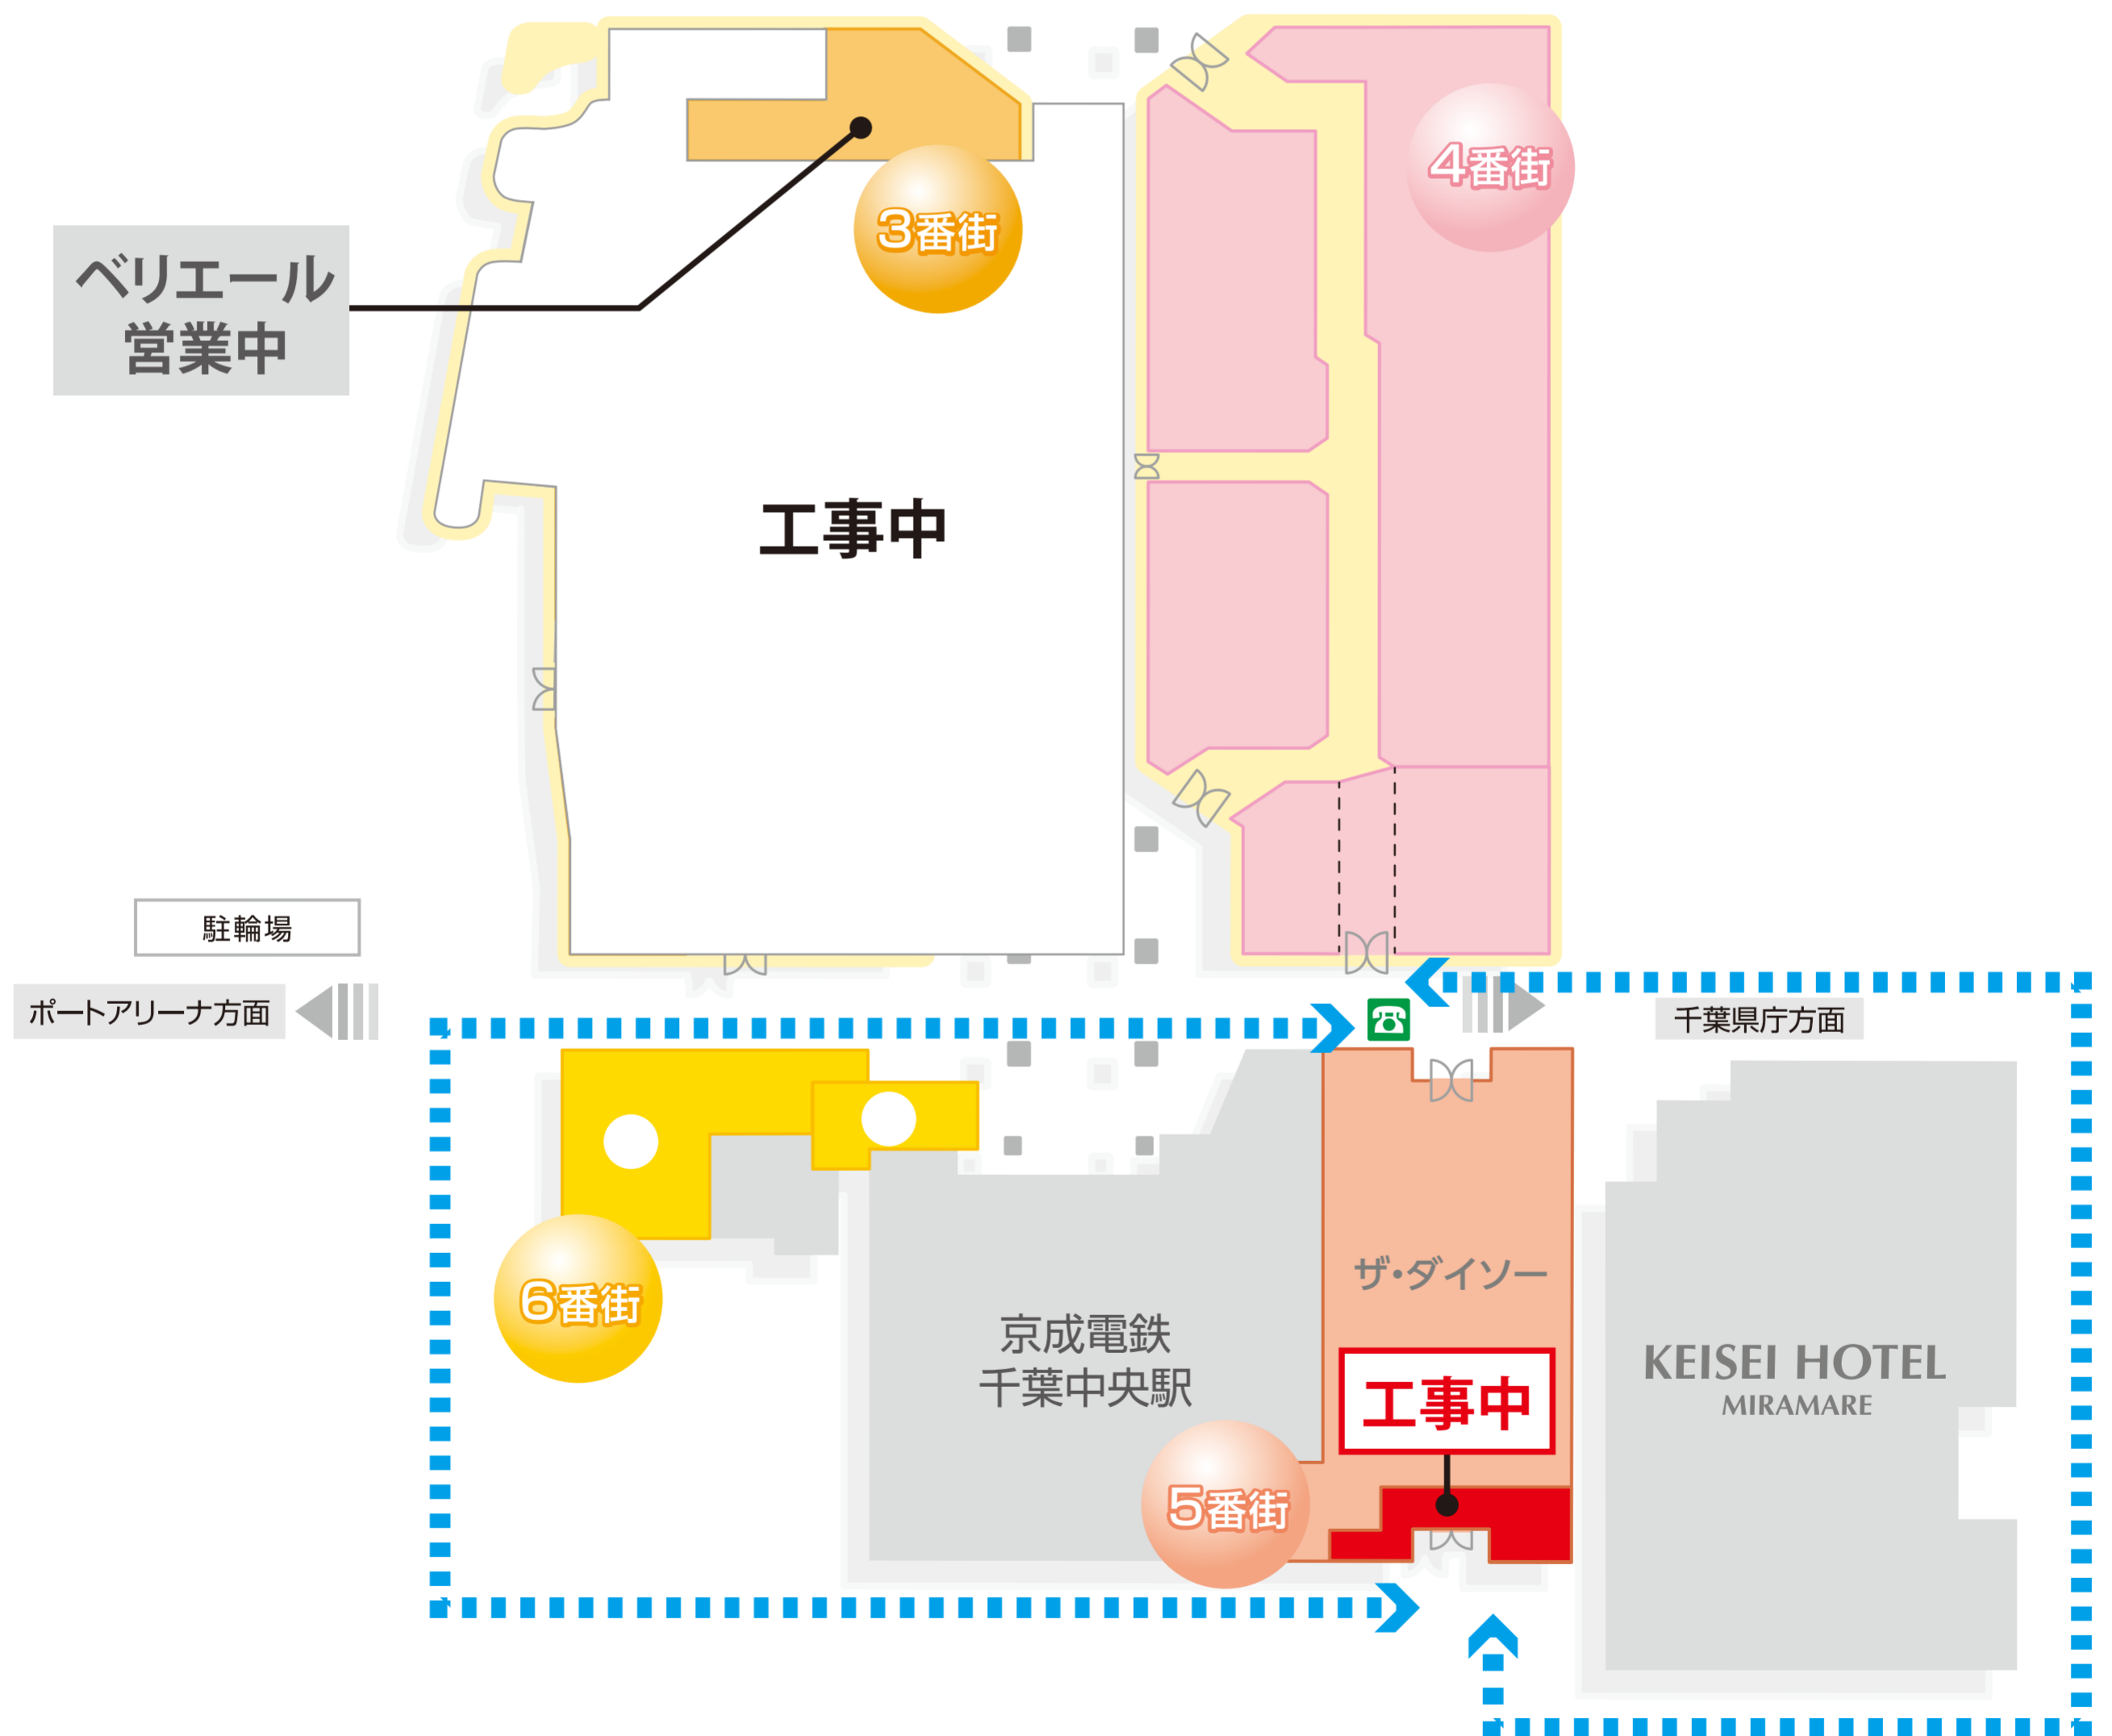

# 「千葉中央駅西口ビル」 建替工事に伴うダイソー店内 一部閉鎖のお知らせ

ダイソー店内一部閉鎖期間  
2018年10月6日～11月30日

※工事期間中、ダイソー店内の通り抜けはできません。

お客様には大変ご不便をおかけいたしますが、通路(←.....→)をご利用下さい。

お問い合わせ

ユアエルム京成 043-222-7748

京成お客様ダイヤル 0570-081-160 音声ガイドに従い、番号⑤を選択して下さい。