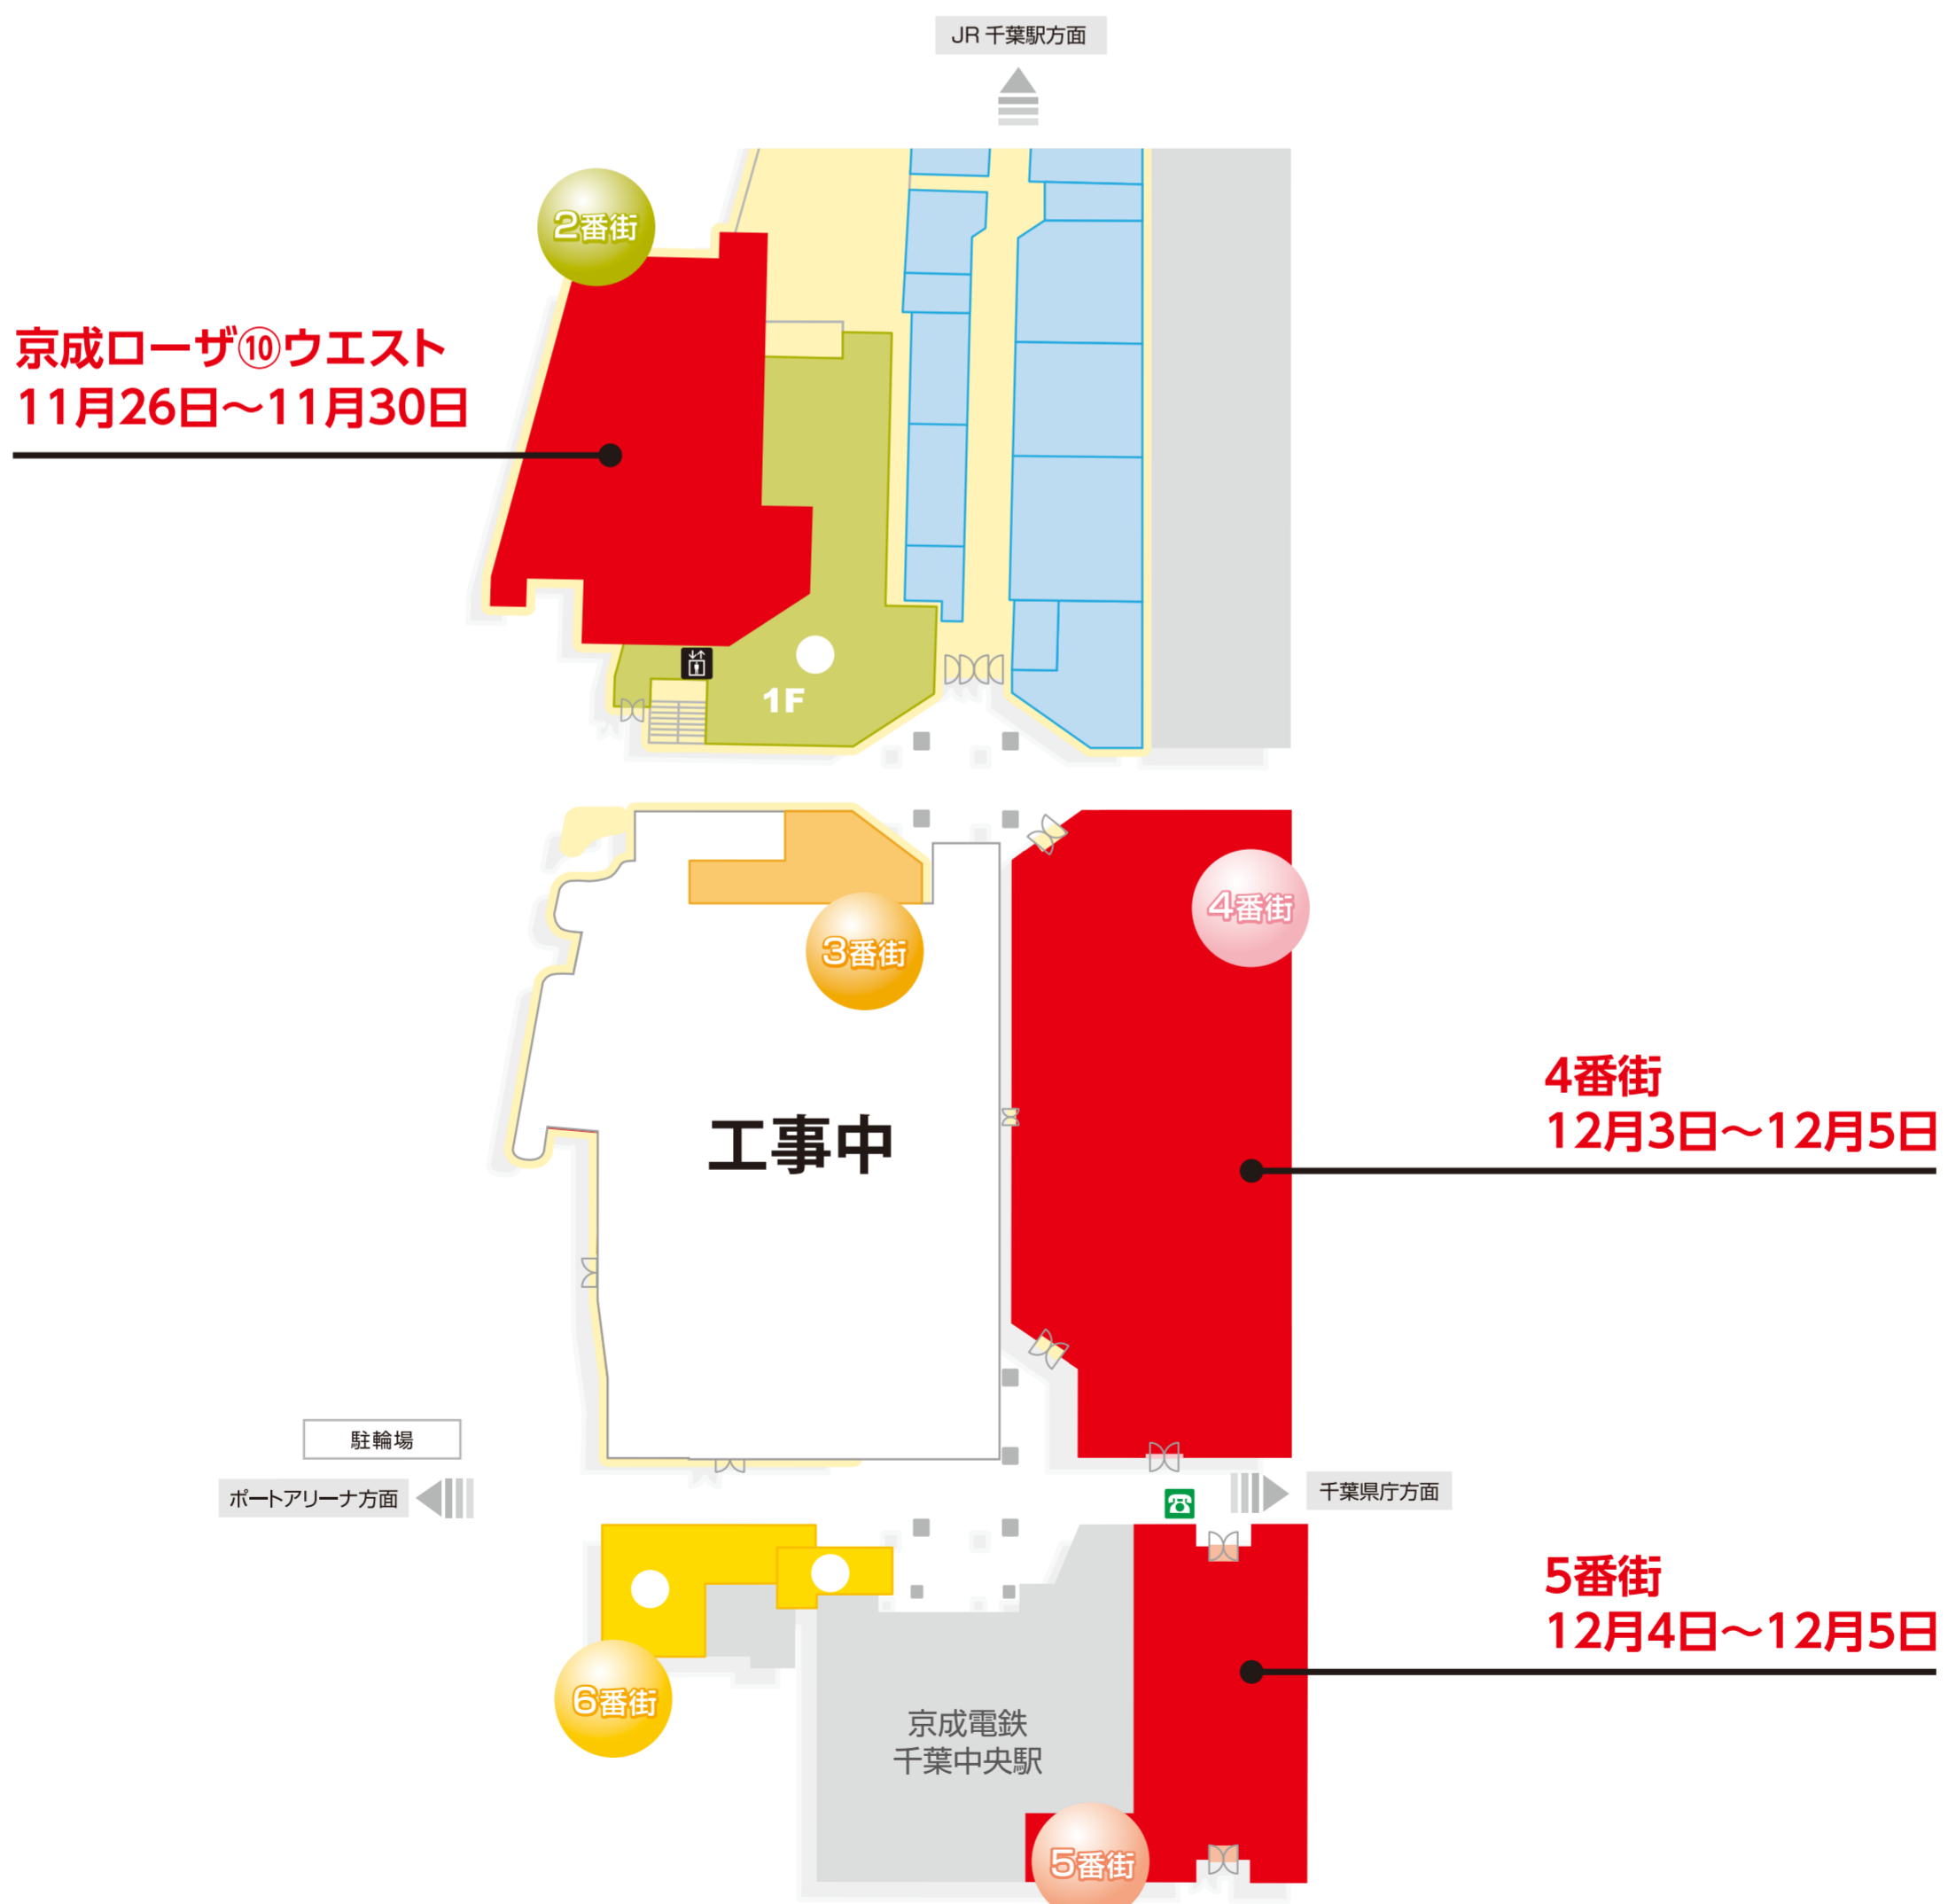

『千葉中央駅西ロビル』建替工事に伴う 京成ローザ^⑩ウエストおよび 一部店舗休業のお知らせ

休業期間中、お客様には大変ご不便をおかけいたしますが、
ご理解とご協力をお願い申し上げます。

京成ローザ^⑩ウエスト：2018年11月26日～11月30日

※京成ローザ^⑩イーストは通常通り営業いたします。

ミーオ4番街：2018年12月3日～12月5日

ミーオ5番街：2018年12月4日～12月5日

京成ローザ^⑩の
お問い合わせ