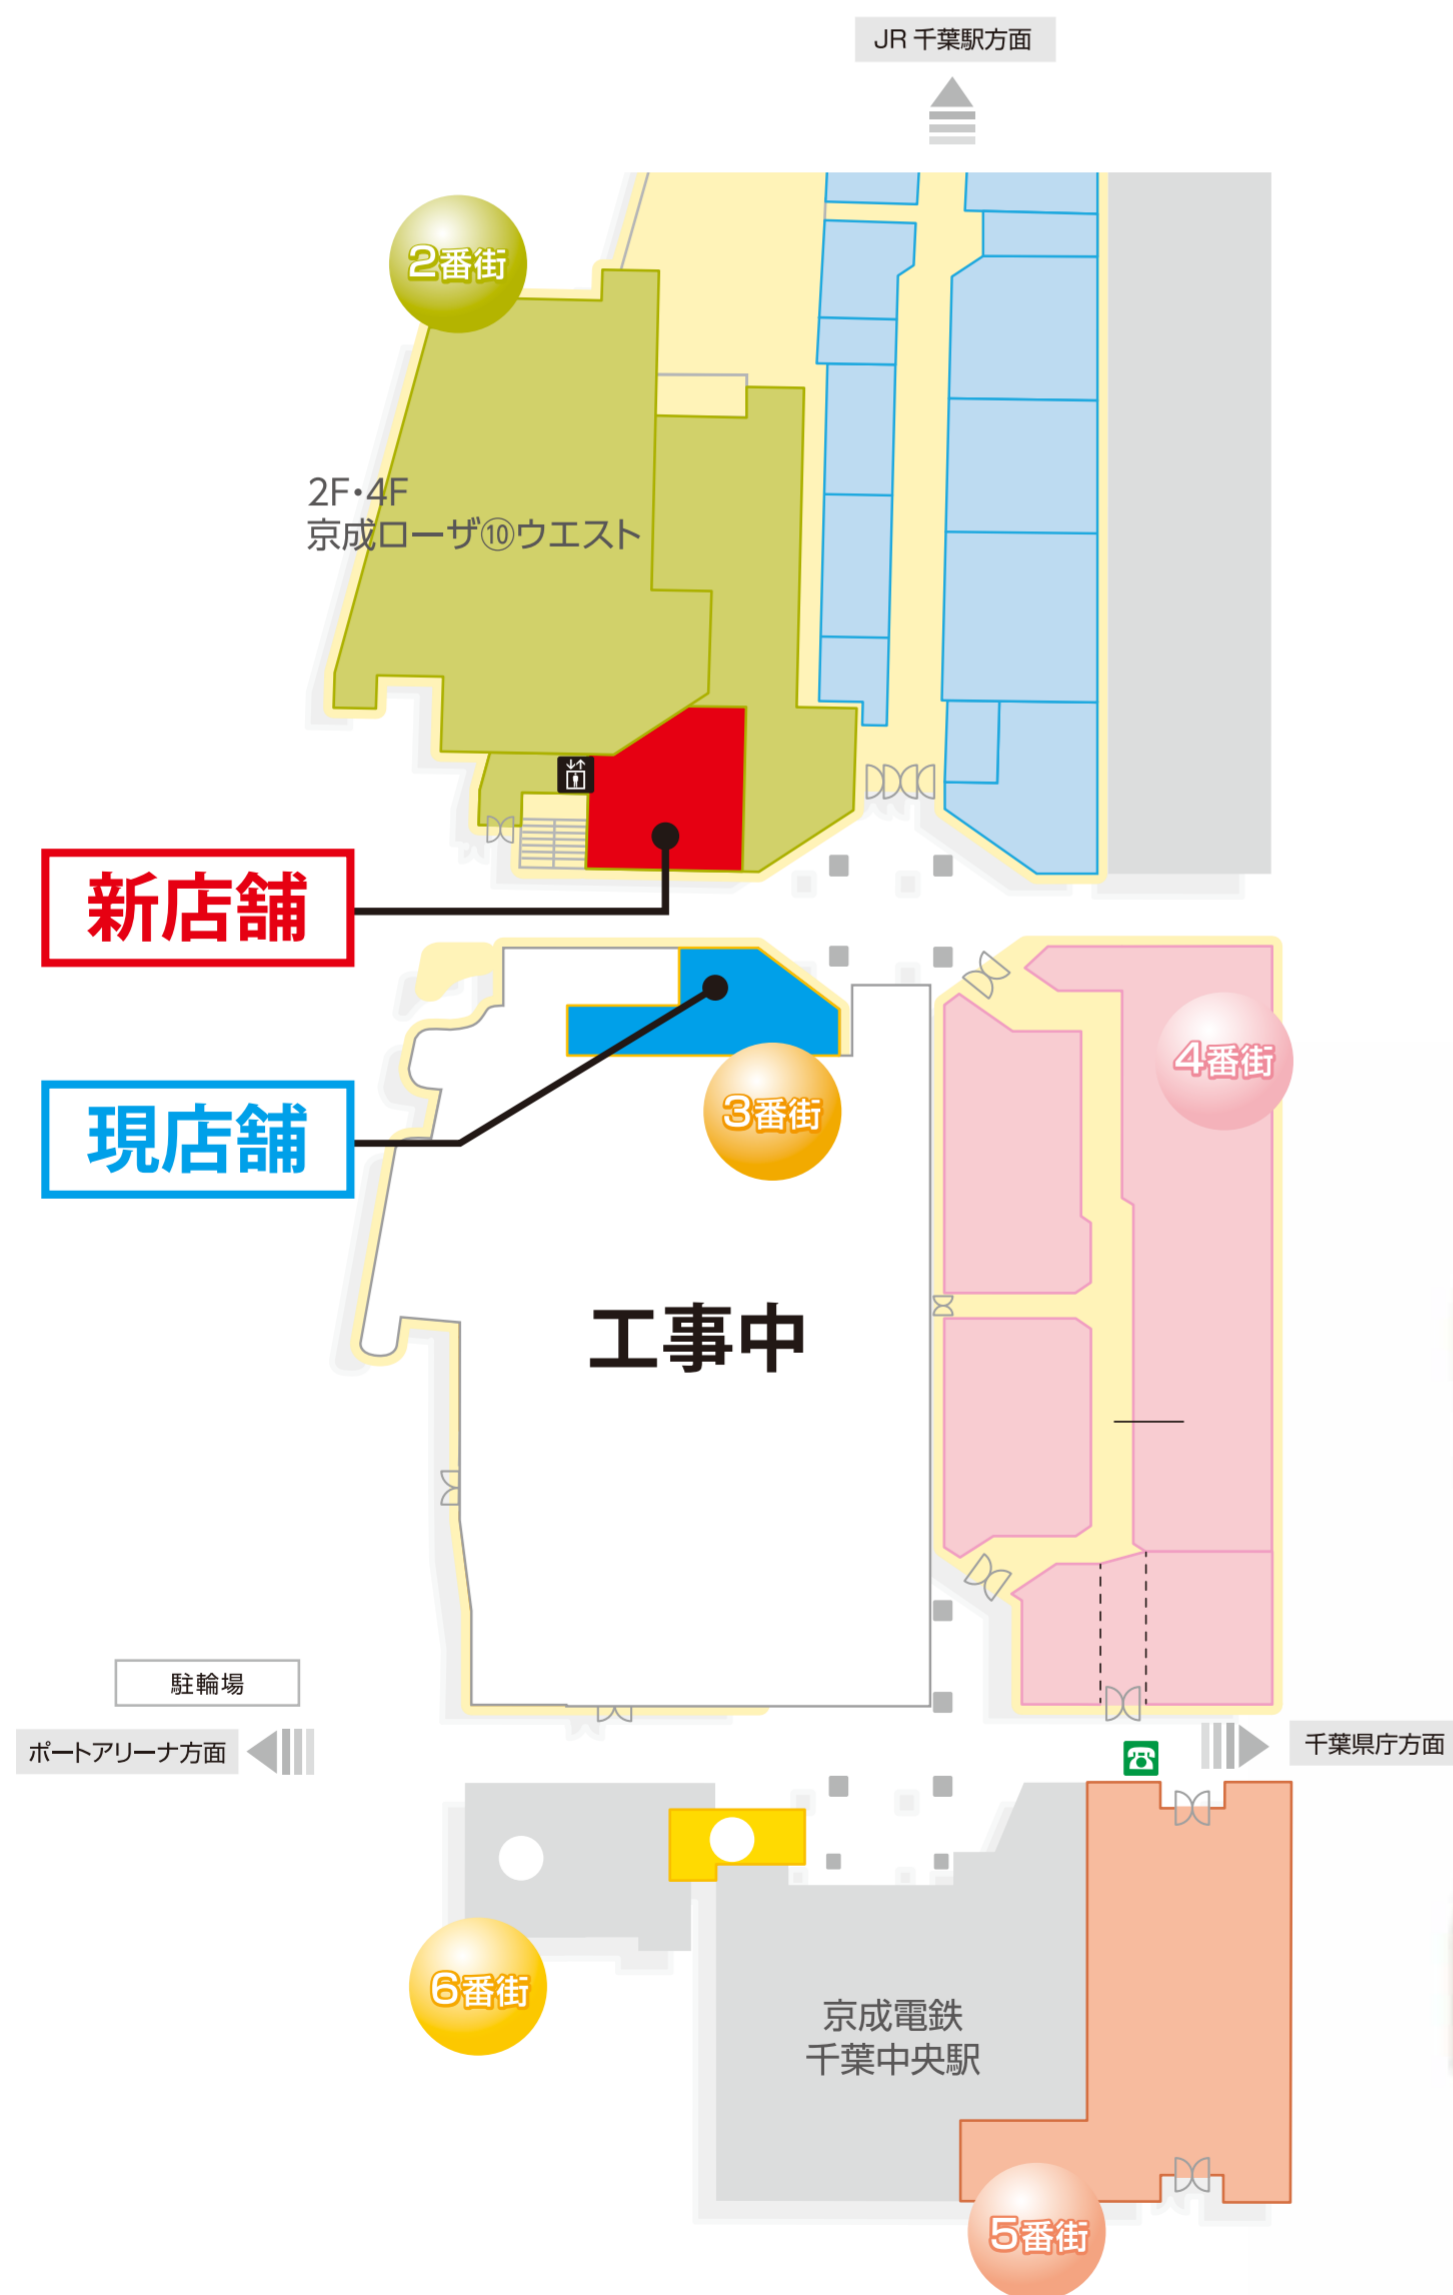

# ダイニングレストラン『ベリエール』 移転リニューアルオープンのお知らせ

移転後も変わらぬご愛顧を賜りますよう、お願い申し上げます。

現店舗の閉店日：2018年11月30日  
新店舗の開店日：2018年12月23日(予定)

新店舗の外観イメージ

11/26以降はこちらへ。

お問い合わせ

イウォレ京成

043-201-1661