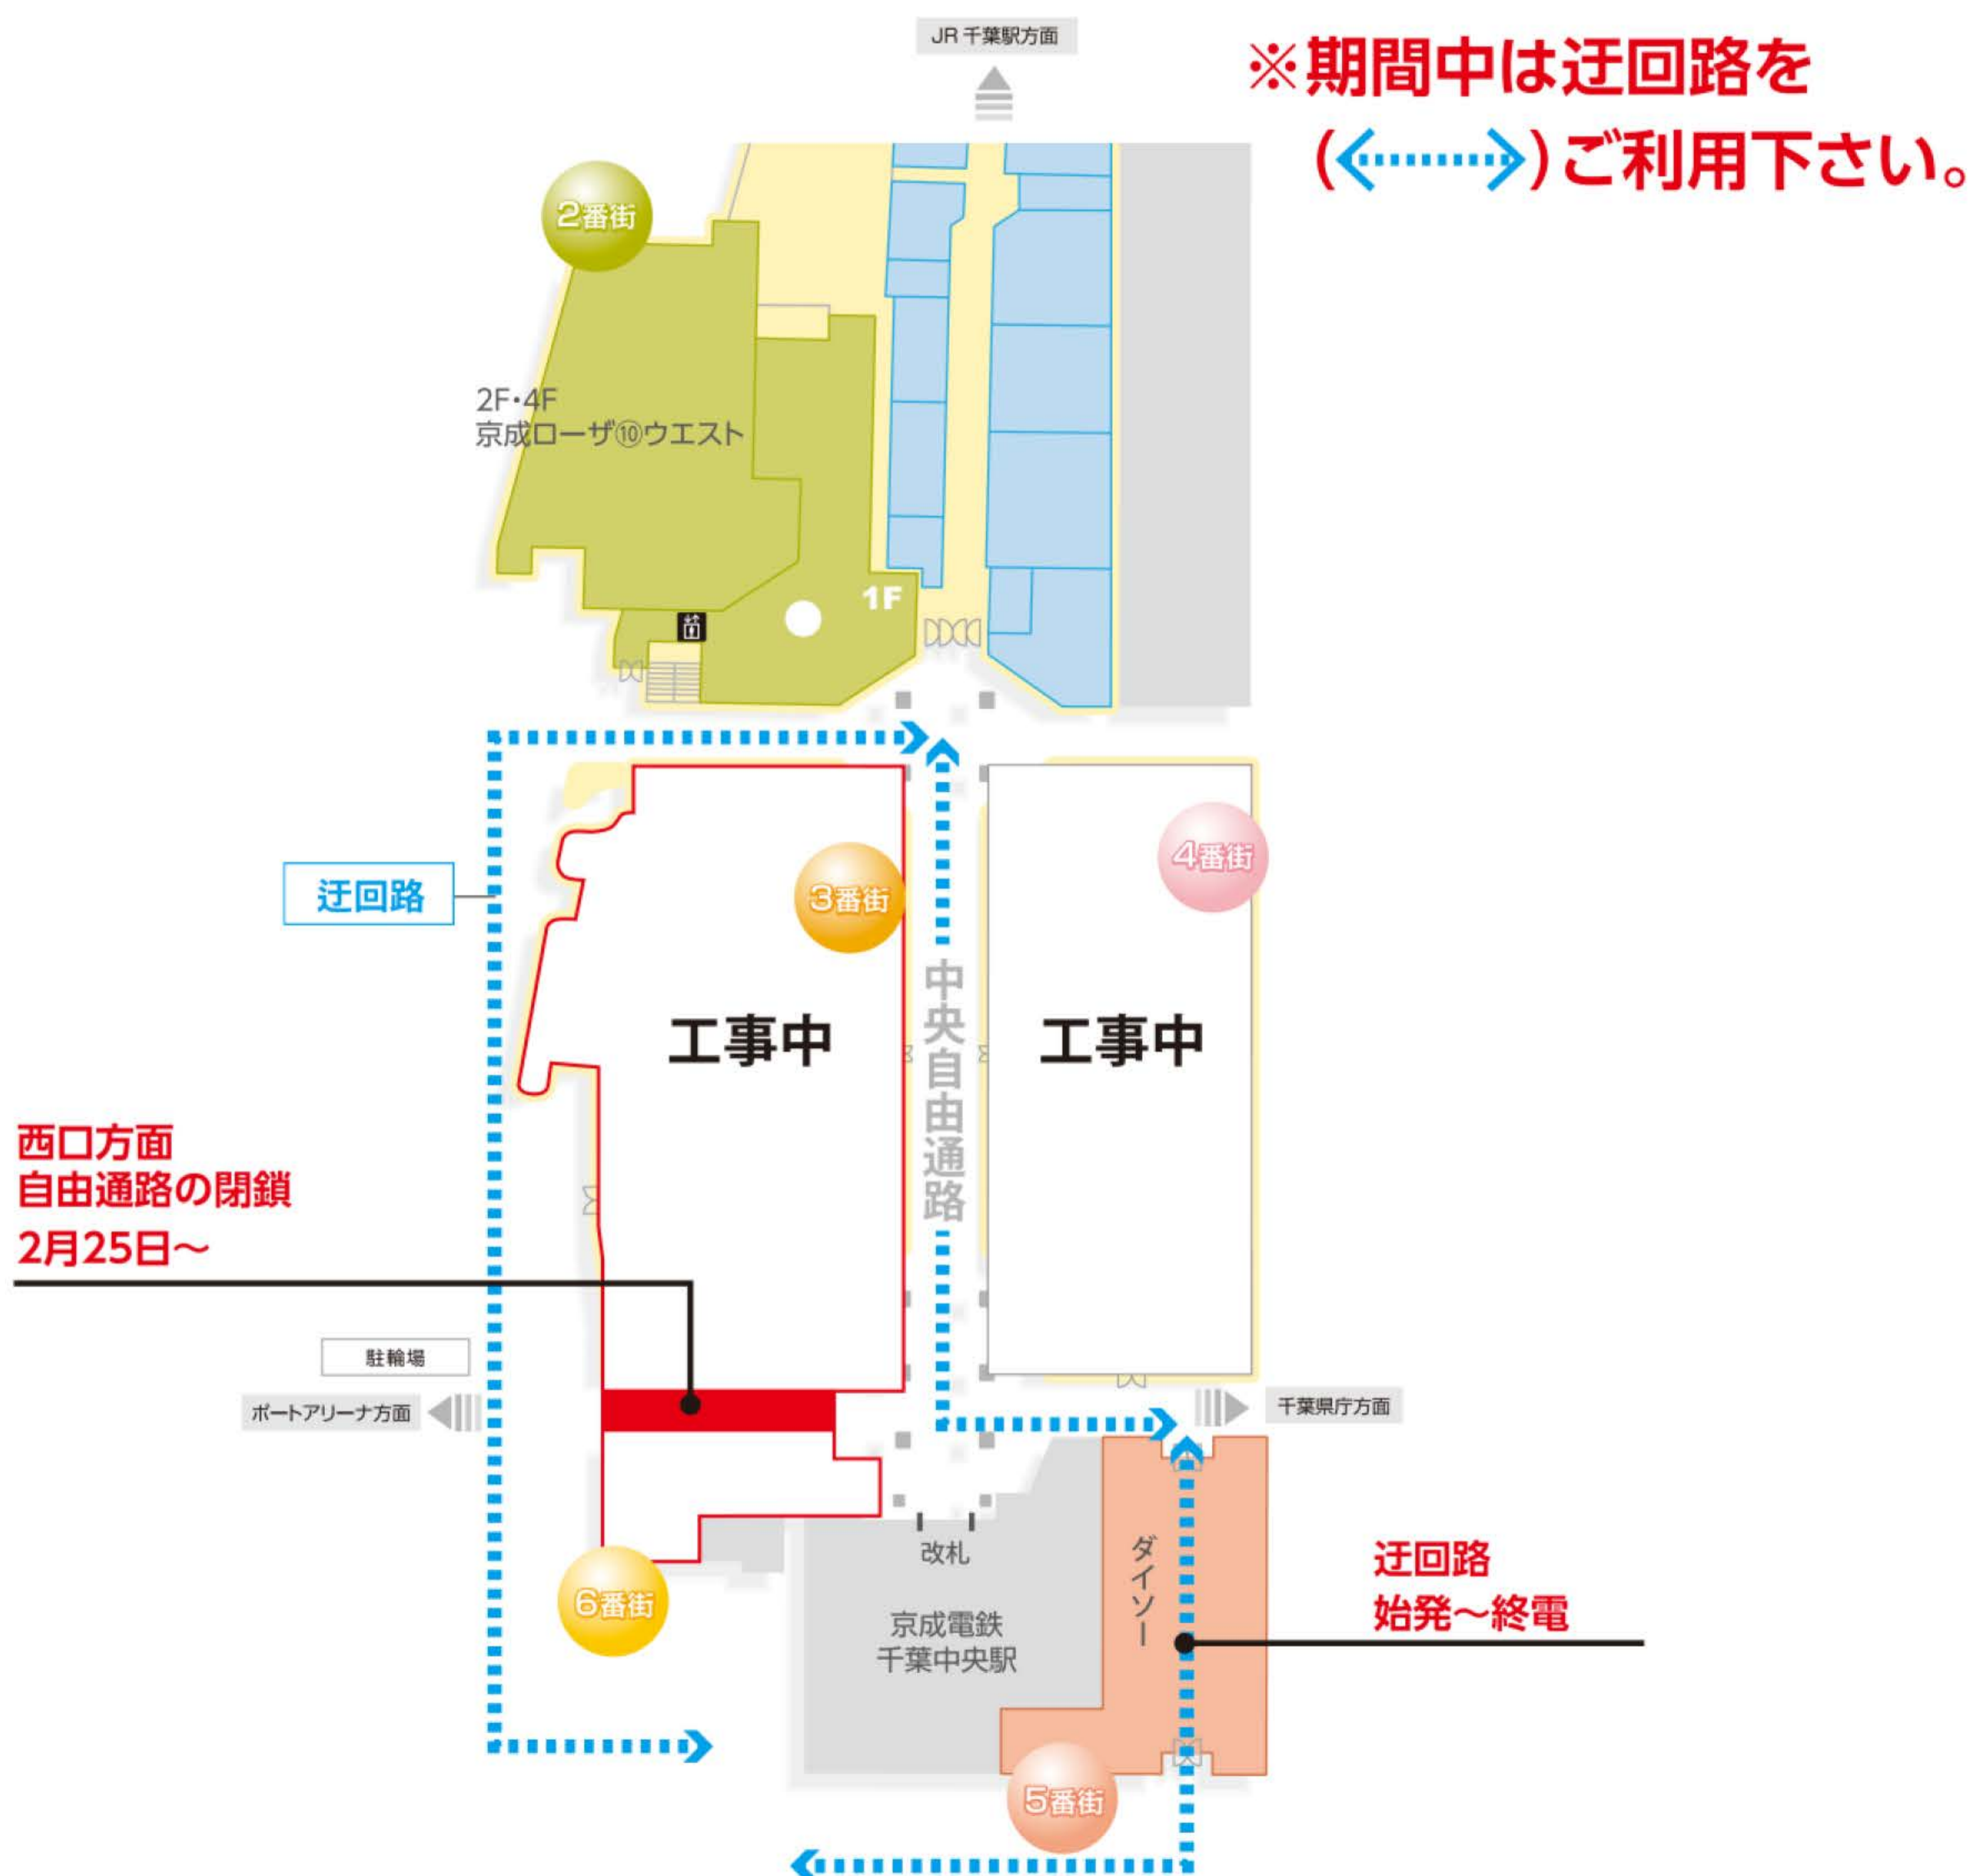

# 『千葉中央駅西口ビル』建替工事に伴う 西口方面自由通路 閉鎖のお知らせ

お客様には大変ご不便をおかけいたしますが、  
ご理解とご協力をお願い申し上げます。

西口方面自由通路閉鎖期間  
2019年2月25日～2021年2月末(予定)

お問い合わせ

ユアエルム京成 043-222-7748

京成お客様ダイヤル 0570-081-160 音声ガイドに従い、番号⑤を選択して下さい。

KSEI GROUP 京成電鉄